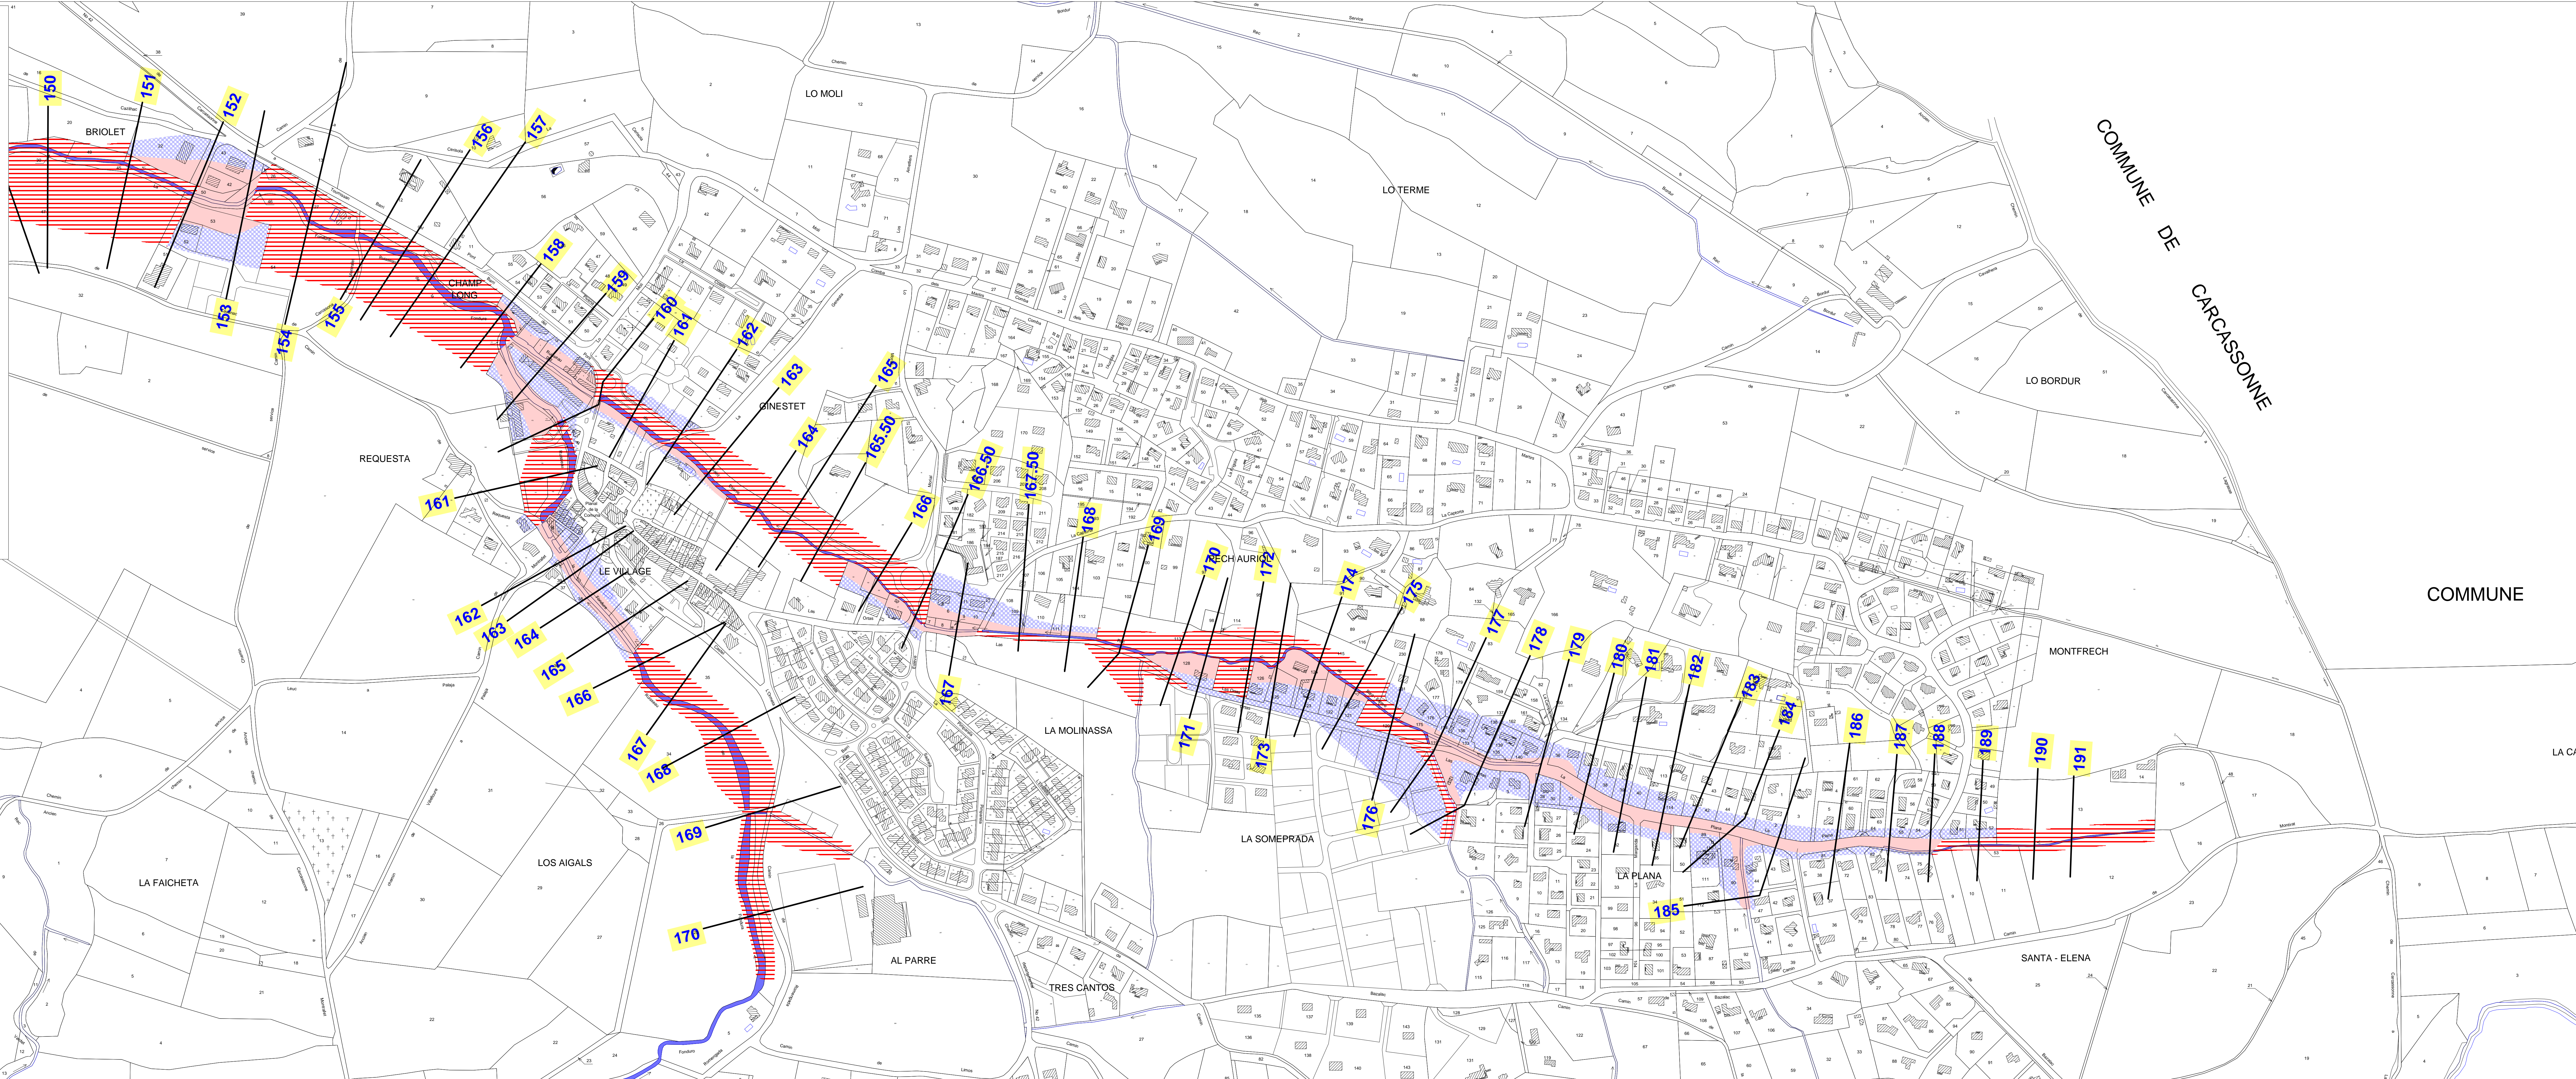

Commune de
PALAJA

**PLAN DE PREVENTION
DES RISQUES D'INONDATION**

(P.P.R.I)

MODIFICATION

**Crues des ruisseaux
Saint Estève et de la Fondure**

Carte de zonage réglementaire

Echelle 1:2 500

CANORGAS

LEGENDE

- Zone Ri 1 - CR
- Zone Ri 2 - CR
- Zone Ri 3 - CR

(*) NGF : altitude rattachée au Nivellement Général de la France

MARGARIDA

LA FAICHETA

LOS AIGALS

AL PARRE

TRES CANTOS

LA SOMEPRADA

LA PLANA

SANTA-ELENA

MONTFRECH

LO BORDUR

LO TERME

LO MOLLI

COMMUNE DE
CARCASSONE

COMMUNE

LA CAV